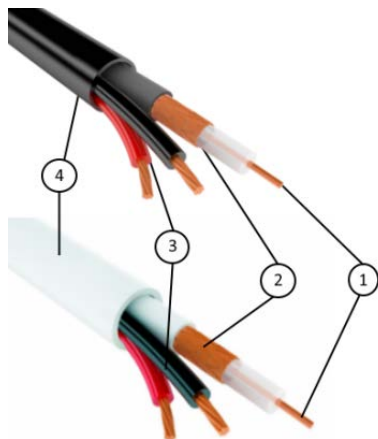

Optimus KBK-П 2*0.5 (outdoor) CCA Light 200м

Optimus KBK-П 2*0.75 (outdoor) CCA Light 200м

Назначение:

Для передачи телевизионных сигналов и сигналов управления в системах видеонаблюдения и СКУД с одновременным подключением питания в условиях стационарной и нестационарной прокладки при напряжении на жилах питания до 48В постоянного тока.

Тип кабеля для одиночной прокладки:

КВК-П - кабель для наружной прокладки

КВК-В – кабель для внутренней прокладки

КВК-П

- 1. Центральная жила**
- 2. Оплётка:** многопроволочная оплётка, материал омеднённый алюминий.
- 3. Жилы питания и управления:**
токопроводящая жила – медная многопроволочная, либо ССА сечения 0,50мм² и ли 0,75мм²; изоляция – ПВХ. Количество – 2шт.
- 4. Общая оболочка:**
КВК-П - светостабилизированный полиэтилен. Цвет черный.
КВК-В - ПВХ, цвет белый.